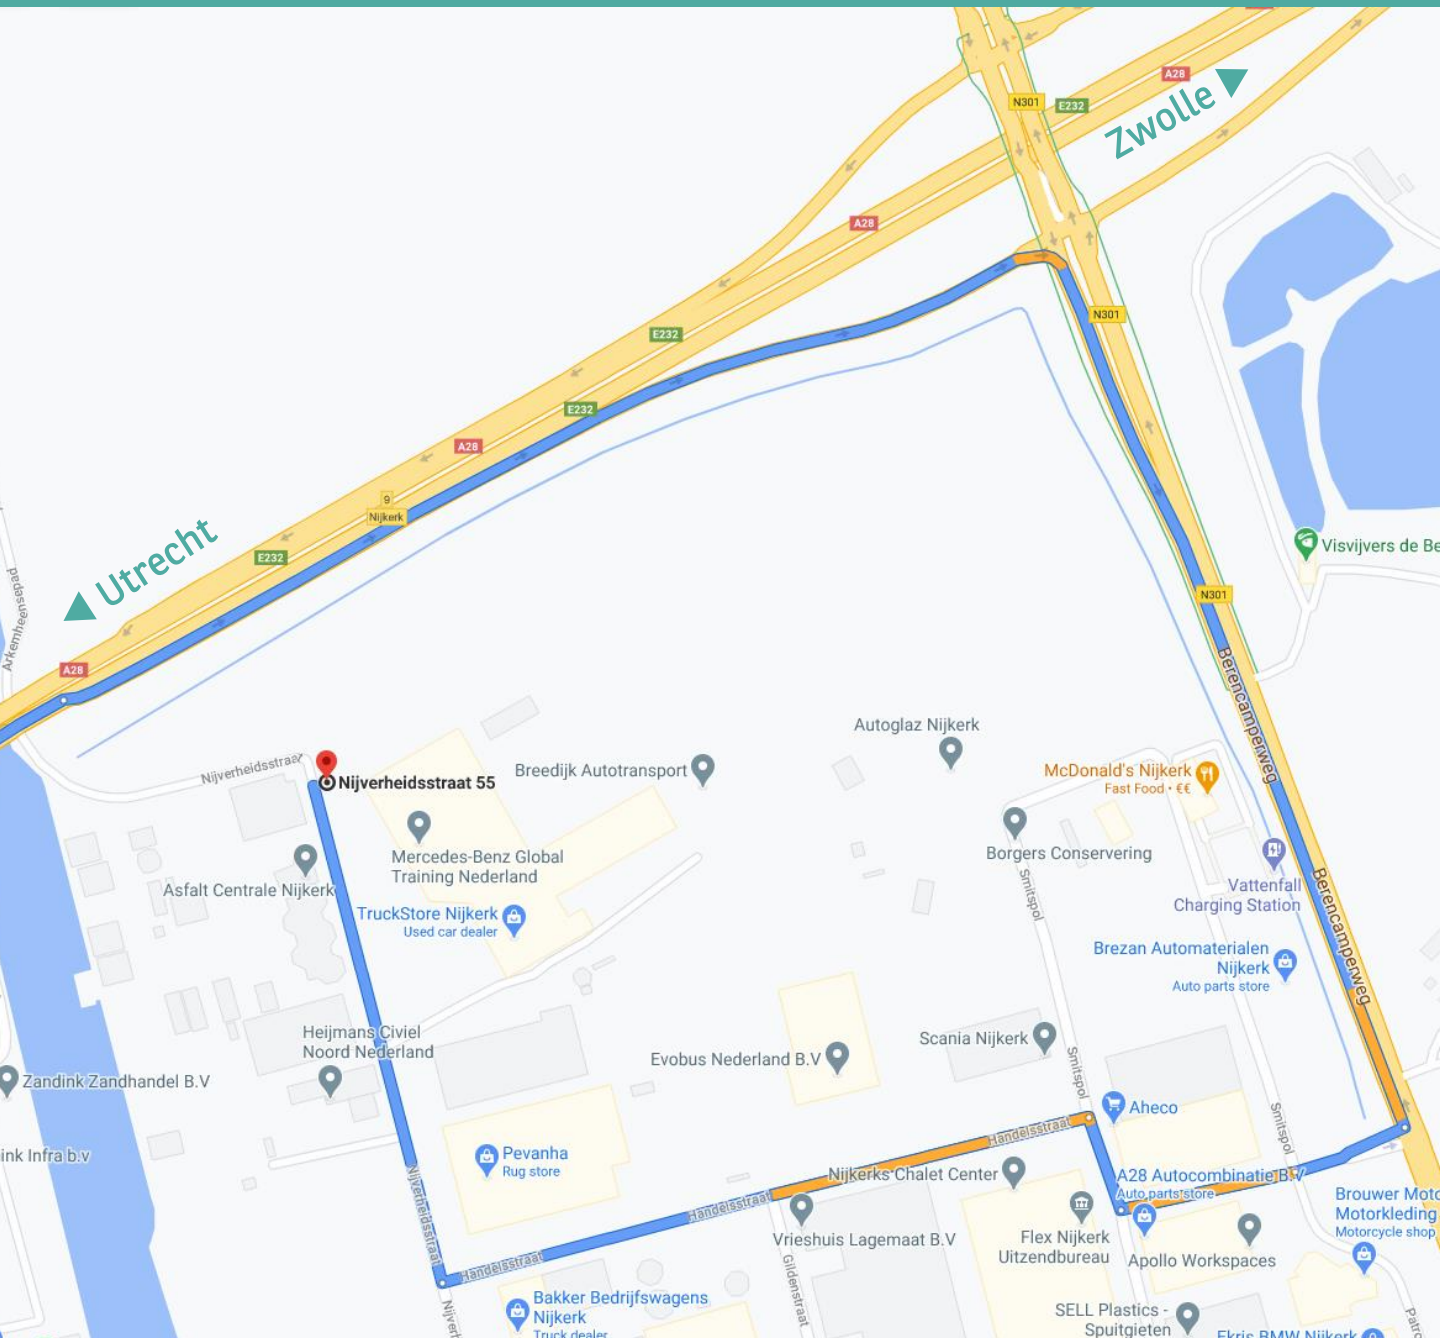

Arval Depot Nijkerk

Nijverheidsstraat 55, 3861 RJ Nijkerk

ON THE SITE

- 1 Park your truck at Nijverheidsstraat
- 2 Check-in at inspection hall
- 3 Collect vehicle

ARVAL
BNP PARIBAS GROUP

For the many journeys in life

Arval Depot Nijkerk

Nijverheidsstraat 55, 3861 RJ Nijkerk

FROM UTRECHT (A28)

- ↪ Take exit 9-Nijkerk to merge onto Berencamperweg/N301 toward Putten/Nijkerk
- ↪ Turn right onto Hardenbergerweg
- ↑ Continue onto Patroonstraat
- ↪ Turn right onto Gezellenstraat
- ↶ Turn left onto Handelsstraat
- ↪ Turn right onto Nijverheidsstraat